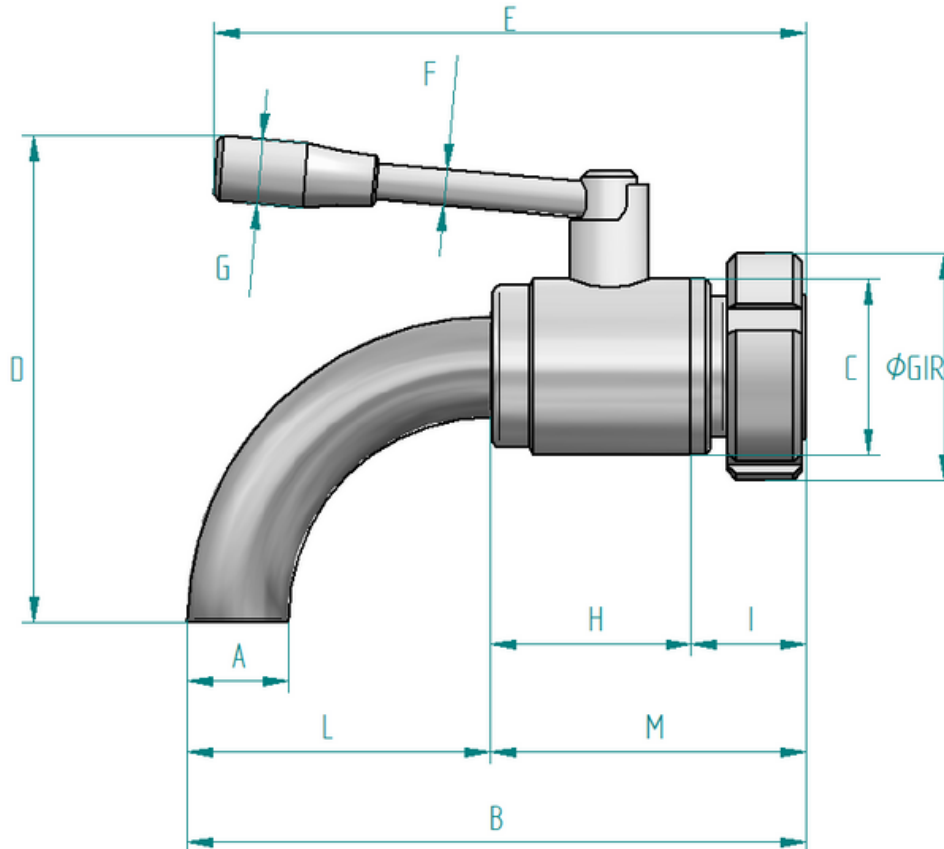

## 2.14 MASCHIO GIRELLA – SR CURVA DIN (AISI 304/316)

COD.	DIN	A	B	C	D	E	F	G	H	I	L	M	Ø GIR
PRVSMGD1590SRD12	15	12	124	34	85	122	8	12	42	35	47	77	44
PRVSMGD2090SRD12	20	12	135	43	90	134	8	12	50	38	47	88	54
PRVSMGD2090SRD18	20	18	135	43	90	134	8	12	50	38	47	88	54
PRVSMGD2090SRD22	20	22	138	43	90	134	8	12	50	38	50	88	54
PRVSMGD2590SRD22	25	22	151	49	115	145,5	10	18	60	41	50	101	63,5
PRVSMGD2590SRD28	25	28	157	49	115	145,5	10	18	60	41	56	101	63,5

## 2.15 MASCHIO GAS – SR CURVA (AISI 304/316)

COD.	DN-GAS	A	B	C	D	E	F	G	H	I	L	M
PRVSMGAS1/290SR12	1/2"	12	79	34	85	132	8	12	42	24	47	66
PRVSMGAS1/290SR172	1/2"	17.2	79	34	85	132	8	12	42	24	48.5	66
PRVSFGAS3/490MR22	3/4"	22	91	43	90	144	8	12	50	26	50	76
PRVSFGAS190MR224	1"	22	99	49	115	159,5	10	18	60	30	50	90